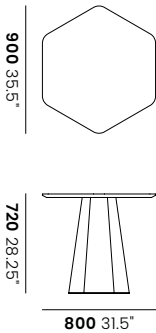

Custom Powder Coat

Table Top

American Oak Veneer

Dimensions

HXT-03

HXT-04

HXT-05

HXT-06