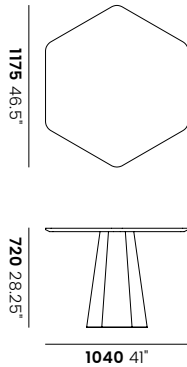

Custom Powder Coat

Table Top

American Oak Veneer

Dimensions

HXT-03

HXT-04

HXT-05

HXT-06