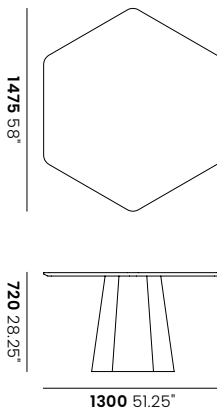

Custom Powder Coat

Table Top

American Oak Veneer

Dimensions

HXT-03

HXT-04

HXT-05

HXT-06