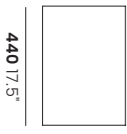

Adults

PGA-01

350 14"

440 17.5"

305 12"

PGA-02

350 14"

440 17.5"